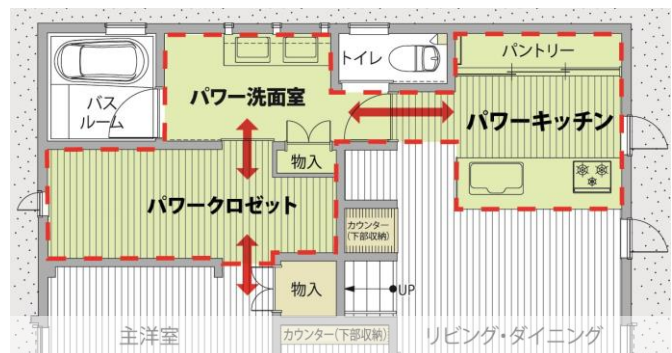

【時短動線計画】

この件に関するお問い合わせ*****

ナイス株式会社 広報室 森 Tel: (045)-501-5048

〒230-8571 横浜市鶴見区鶴見中央 4-33-1 ナイスビル 8F