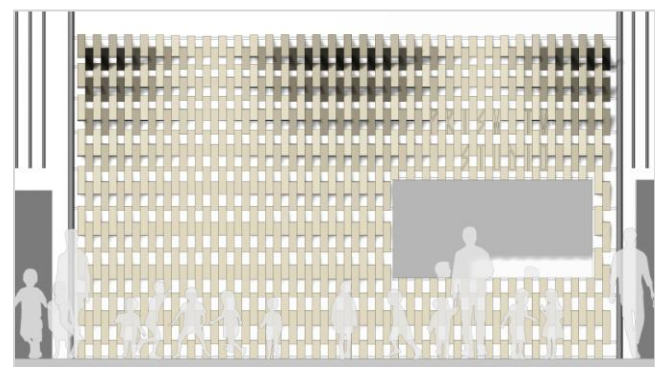

NEWS RELEASE

報道関係各位

2017年11月22日

YOUテレビ初のサテライトスタジオ！
2018年2月17日（土）「PRISM TV STUDIO（愛称：プリズム）」開設
～情報発信拠点を川崎駅に開設し、より一層の地域貢献を目指します～

川崎市および横浜市においてケーブルテレビ事業を展開するYOUテレビ株式会社（所在地：横浜市鶴見区、代表取締役社長：大野 弘）は、JR川崎駅に直結する商業施設「アトレ川崎」に新設される“コモレビテラス”に隣接した場所に、サテライトスタジオ「PRISM TV STUDIO（愛称：プリズム）」を2018年2月17日（土）に開設します。

「PRISM TV STUDIO」は、コミュニティチャンネルの番組制作や公開収録の場としてだけでなく、災害時においては帰宅困難者への情報受発信の拠点としての役割を果たします。

当スタジオは、2018年に開局25周年を迎えるYOUテレビにとって、初めてのサテライトスタジオとなります。デザインを、人々が交わる空間を作ることに意欲的な活動を続けている新進気鋭の建築家 隈 太一氏（設計補助、プログラミング補助：合同会社高木秀太事務所）が手がけ、ふんだんに木材を使用した温かみのあるスタジオです。

1. スタジオの役割

1. 平常時 : 川崎市の魅力、地域資源、スポーツ文化活動等を伝える番組制作や公開収録の他、川崎市・JR東日本・アトレ川崎と連携し、川崎市および駅周辺の賑わい創出や価値向上等にも貢献します。
2. 災害時 : 駅改札に直結する立地を活かし、大規模災害時の帰宅困難者へ情報受発信を行います。