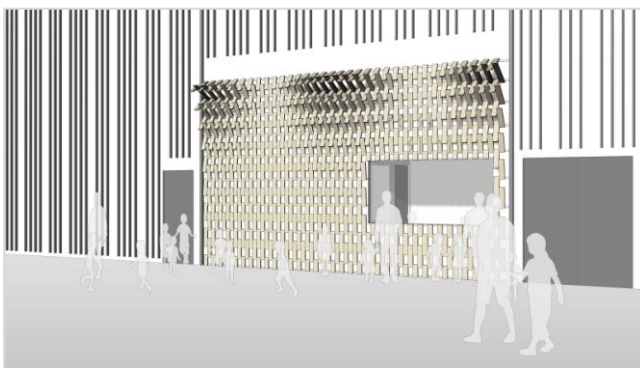

「PRISM TV STUDIO」は、コミュニティチャンネルの番組制作や公開収録の場としてだけでなく、災害時においては帰宅困難者への情報受発信の拠点としての役割を果たします。

当スタジオは、2018年に開局25周年を迎えるYOUテレビにとって、初めてのサテライトスタジオとなります。デザインを、人々が交わる空間を作ることに意欲的な活動を続けている新進気鋭の建築家 隈 太一氏（設計補助、プログラミング補助：合同会社高木秀太事務所）が手がけ、ふんだんに木材を使用した温かみのあるスタジオです。

## 1. スタジオの役割

- 平常時 : 川崎市の魅力、地域資源、スポーツ文化活動等を伝える番組制作や公開収録の他、川崎市・JR東日本・アトレ川崎と連携し、川崎市および駅周辺の賑わい創出や価値向上等にも貢献します。
- 災害時 : 駅改札に直結する立地を活かし、大規模災害時の帰宅困難者へ情報受発信を行います。